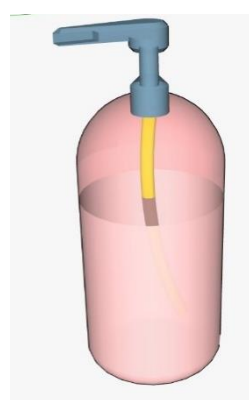

Material

Bodenaufkleber aus PVC rutschhemmende Oberfläche.

Größe

A4 Format

Mindestmenge 5 Stück

Note

Möglichkeit den Artikel durch Ihr Logo für eine mindest. Bestellmenge von 50 Stücken anzupassen

Cod. DISPOSITIV0005 **HAND-DESINFEKTIONSMITTEL**