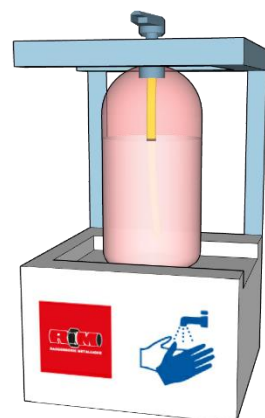

Material

Praktischer Metallstaender komplett aus weiß lackiertem Metall Pulverbeschichtet mit Regal für Spender (ohne Desinfektionsmittel)

Größe und Gewicht

130H cm / 3,5 kg

Mindestmenge 5 Stück

Note

Möglichkeit den Artikel durch Ihr Logo für eine mindest. Bestellmenge von 35 Stücken anzupassen.

Cod. DISPOSITIV0002 **HALTERUNG ZUR WANDMONTAGE FUER DESINFEKTIONSMITTEL**

Material

Halterung fuer Wandmontage komplett aus weiß lackiertem Metall pulverbeschichtet mit Schraube und Dübel (ohne Desinfektionsmittel)