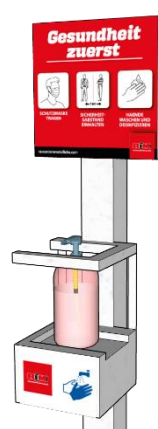

Fuer dich und fuer deine Kunden,

Um den Empfang, den Schutz und die Sicherheit Ihrer Verkaufsstellen zu verbessern.

Unsere Vorschläge sind bei RM schon am Lager

Sicherheitsvorrichtung

Cod. DISPOSITIV0001 **METALLSTAENDER FUER DESINFEKTIONSMITTEL**

Material

Praktischer Metallstaender komplett aus weiß lackiertem Metall Pulverbeschichtet mit Regal für Spender (ohne Desinfektionsmittel)

Größe und Gewicht

130H cm / 3,5 kg

Mindestmenge 5 Stück

Note

Möglichkeit den Artikel durch Ihr Logo für eine mindest. Bestellmenge von 35 Stücken anzupassen.